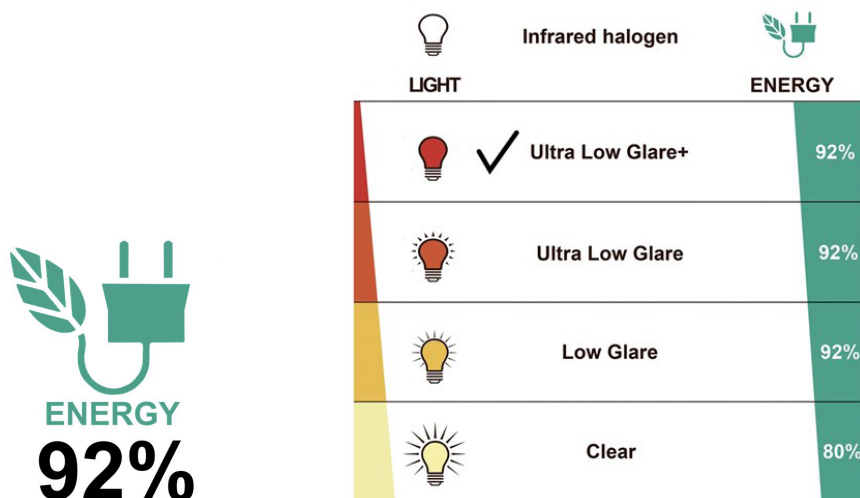

### HIGH-LINE IP65 - veden ja pölyn kestävä terassilämmitin

## Kuvaus:

<b>Lämmitysala:</b>	1,5kW = 16m <sup>2</sup>
<b>Virrankulutus:</b>	500w -> 1500w
<b>Lämmönsäätö:</b>	kuusiportaisella kauko / tehosäätimellä
<b>Tulojännite:</b>	230V 50Hz
<b>Hyötysuhde:</b>	92%
<b>Paino:</b>	2,9 kg
<b>IP Luokitus:</b>	IP65 <b>6:</b> Täydellinen suojaus. Pölytiivis <b>5:</b> Suojaus joka suunnasta tulevalta vesisuihkulta. etäytyy sivuun
<b>Mitat (mm):</b>	590 x 150 x 170 (L x K x S)
<b>Kuori:</b>	alumiini
<b>Värit:</b>	valkoinen / tummanharmaa (antrasiitti)
<b>Sulake:</b>	10A (hidas)
<b>Johto:</b>	maadoitettu pistotulppa, virtajohdon pituus 1,8 metriä
<b>Asennus:</b>	seinälle
<b>Varusteet:</b>	seinäkiinnike
<b>Suositteltu</b>	
<b>asennuskorkeus:</b>	1,8 - 2,2 metriä
<b>Lamppu:</b>	Halogen Ultra Low Glare Plus - vähän häikäisevä lamppu (vähemmän valosäteilyä ja punaisuutta)
<b>Lampun käyttöikä:</b>	7000 tuntia
<b>Hyväksynnät:</b>	CE, LVD & EMC
<b>Takuu:</b>	5 vuotta