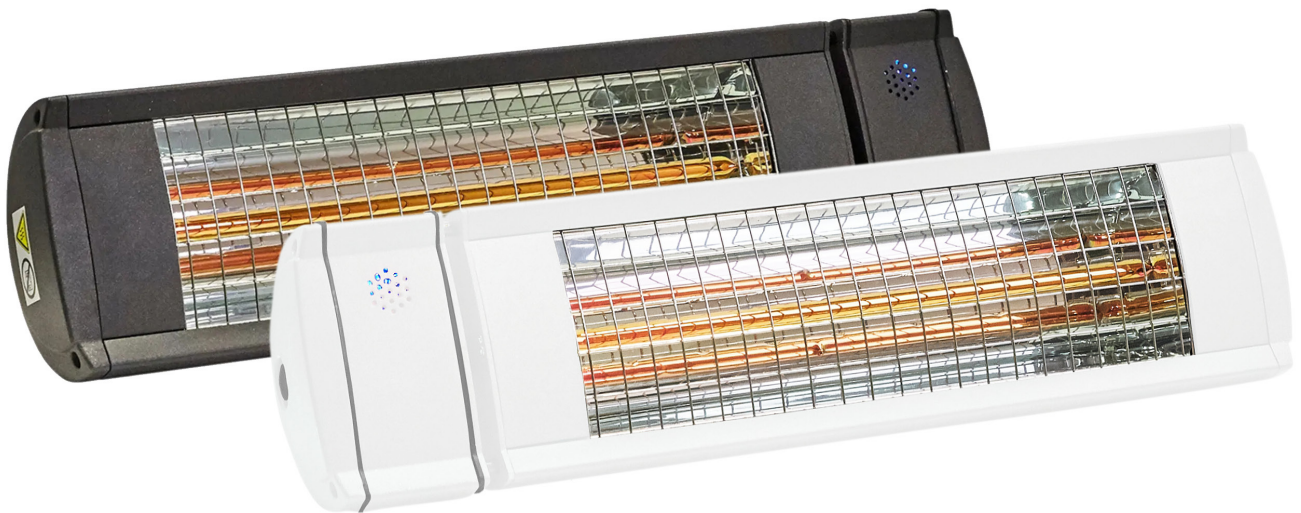

## High-Line IP65

High-Line -terassilämmittimet edustavat infrapunalämmityksen uusinta sukupolvea. Turvalliset, hiljaiset ja kauniin käytännölliset terassilämmittimet on suunniteltu käyttäjää silmälläpitäen – lämmittimet soveltuvat patioille, terasseille, puutarhoihin tai vaikkapa autotalleihin tarjoten erinomaisen lämmön lähteen sinne missä sitä eniten tarvitset.

lämmitysala: jopa 16m<sup>2</sup>

### HIGH-LINE IP65 - veden ja pölyn kestävä terassilämmitin

# High-Line IP65