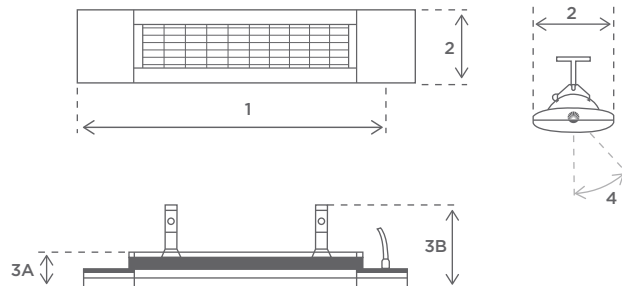

#### Mitat

1	Pituus:	866 mm
2	Leveys:	200 mm
3A	Korkeus:	92 mm
3B	Kokonaiskorkeus:	217 mm
4	Kulmansäätö:	+0°/±45°

Lisätietoja tuotteesta osoitteessa  
[www.solamagic.nu](http://www.solamagic.nu)

**SOLAMAGIC**<sup>®</sup>  
Perfecting your valued outdoor leisure time