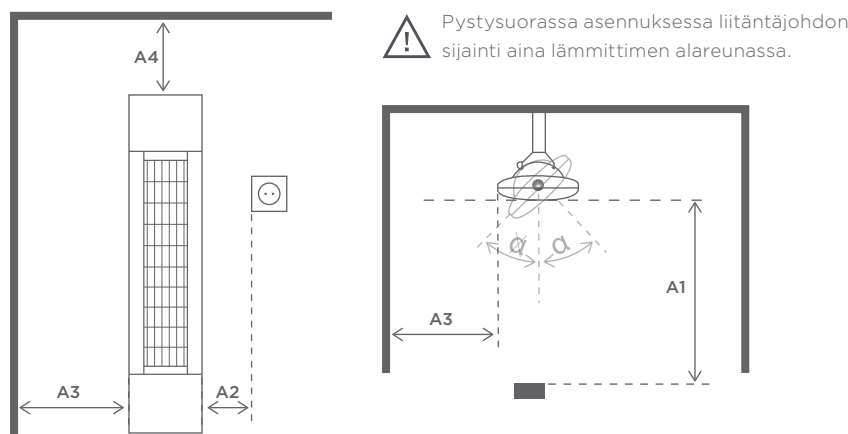

#### Mitat

1	Pituus:	866 mm
2	Leveys:	200 mm
3A	Korkeus:	92 mm
3B	Kokonaiskorkeus:	217 mm
4	Kulmansäätö:	+0°/±45°

Lisätietoja tuotteesta osoitteessa  
[www.solamagic.nu](http://www.solamagic.nu)

**SOLAMAGIC**<sup>®</sup>  
Perfecting your valued outdoor leisure time

# ASENNUKSEEN

Solamagic AIR<sup>+</sup> ARC 2000 voidaan asentaa seinälle, kattoon tai jalustaan

## Seinäkiinnitys

<b>A1:</b> Etäisyys vaikutusalueella	900 mm
<b>A2:</b> Etäisyys pistorasiaan	100 mm
<b>A3:</b> Etäisyys seinään	350 mm
<b>A4:</b> Etäisyys kattoon	350 mm
<b>Kulmansäätö:</b>	+0°/±45°

**Suosittelun asennuskorkeus:** 1,8-2,5 metriä

## Kattokiinnitys

<b>A1:</b> Etäisyys vaikutusalueella	900 mm
<b>A2:</b> Etäisyys pistorasiaan	100 mm
<b>A3:</b> Etäisyys seinään	350 mm
<b>A4:</b> Etäisyys kattoon	350 mm
<b>Kulmansäätö:</b>	+0°/±45°

**Suosittelun asennuskorkeus:** 1,8-2,5 metriä